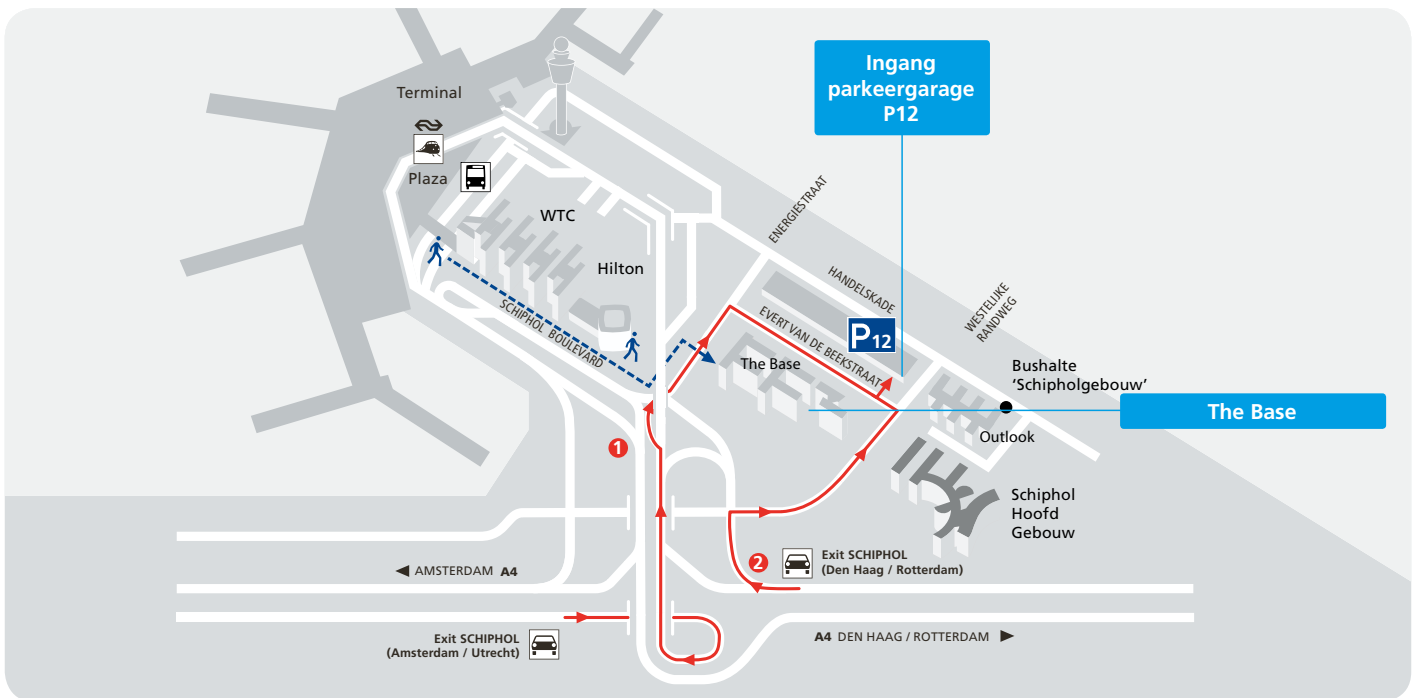

Route naar The Base

Vanuit Amsterdam / Utrecht

- Vanaf de A4 neemt u afslag **Schiphol**.
- Neem vervolgens afslag **P Lang parkeren**. ①
- Aan het eind van de afrit, slaat u rechts af en vervolgens direct linksaf de Energiesstraat in.
- Sla rechtsaf de Evert van de Beekstraat in.
- Parkeer uw auto in P12, tweede ingang aan de linker kant en volg de instructies van de parkeerwachter op.
- The Base ligt tegenover P12.

①

②

Vanuit Den Haag / Rotterdam

- Vanaf de A4 neemt u afslag **Schiphol**.
- Neem vervolgens afslag **P Lang parkeren**. ②
- Aan het eind van de afrit slaat u rechts af en vervolgens de eerste afslag links, de Evert van de Beekstraat in. De ingang van parkeergarage P12 ligt aan de rechter kant.
- The Base D ligt tegenover P12.

Zo komt u van Schiphol Plaza bij The Base:

Loop naar buiten richting de bussen. Neem een van de Schiphol Sternet bussen richting Zuid-P30 op platform B10 (lijnen: 191, 195, 198) of B12 (lijnen: 190, 192, 199). Deze bussen rijden de gehele dag om de tien minuten. Stap uit bij halte 'Schipholgebouw' (vierde halte). Ritduur 10 minuten.

Loop de Schipholboulevard af richting Hilton hotel, steek over richting The Base (looptijd 5 minuten).

Bezoekadres:

**Evert van de Beekstraat 1
Kamer 1-7, 1118 CL Schiphol**